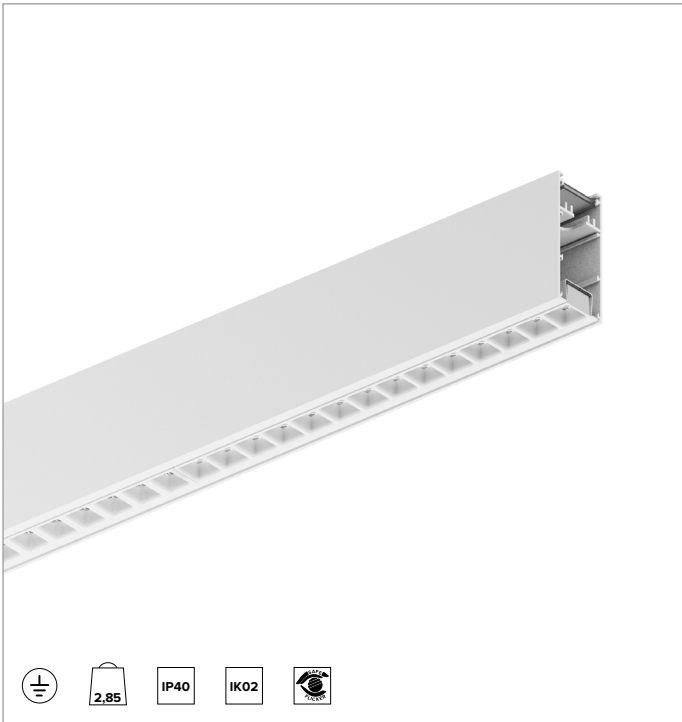

# T003BY830D2PW | LOGICO EASY System 37 - UGR19

## Lineare LED-Leuchte für Deckenanbau- oder Pendelmontage

	3000K	H(m)	D1(m)	D2(m)	E <sub>max</sub> (lx)	
Ra80		66°	64°			
Fixture Power	46W	1	1.29	1.26	2298	
Source Flux	5178lm	2	2.58	2.52	574	
Fixture Flux	5179lm	3	3.86	3.78	255	
Efficacy	113lm/W	4	5.15	5.04	144	
G0347A I <sub>max</sub> =502cd/klm	I <sub>max</sub>	2600cd	5	6.44	6.30	92

### MECHANISCHE MERKMALE

Gehäuse aus lackiertem stranggepresstem Aluminium mit 37mm Breite. Obere Abdeckung aus transluzentem Polycarbonat.  
**Farbe und Oberfläche:** Weiß  
**Abmessungen:** L=1400mm  
**Gewicht:** 2,85Kg  
**Version:** LINEAR  
**Schutzart:** IP40  
**Mechanische Belastbarkeit:** IK02