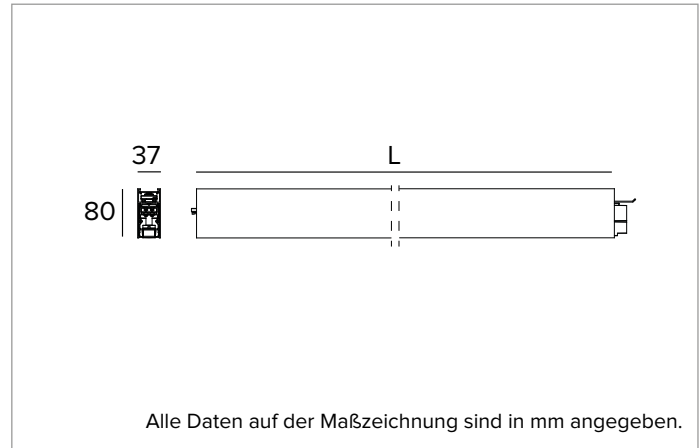

# T003BY830D2PW | LOGICO EASY System 37 - UGR19

## Lineare LED-Leuchte für Deckenanbau- oder Pendelmontage

	3000K	H(m)	D1(m)	D2(m)	E <sub>max</sub> (lx)	
Ra80		66°	64°			
Fixture Power	46W	1	1.29	1.26	2298	
Source Flux	5178lm	2	2.58	2.52	574	
Fixture Flux	5179lm	3	3.86	3.78	255	
Efficacy	113lm/W	4	5.15	5.04	144	
G0347A I <sub>max</sub> =502cd/klm	I <sub>max</sub>	2600cd	5	6.44	6.30	92

### MECHANISCHE MERKMALE

Gehäuse aus lackiertem stranggepresstem Aluminium mit 37mm Breite. Obere Abdeckung aus transluzentem Polycarbonat.  
**Farbe und Oberfläche:** Weiß  
**Abmessungen:** L=1400mm  
**Gewicht:** 2,85Kg  
**Version:** LINEAR  
**Schutzart:** IP40  
**Mechanische Belastbarkeit:** IK02

Version	Art.-Nr.
L=6m	<b>A008T</b>
L=5m	<b>A008U</b>
L=4m	<b>A008V</b>
L=3m	<b>A008W</b>
L=2m	<b>A008X</b>
L=1m	<b>A008Y</b>
L=0,5m	<b>A008Z</b>

Stahlseile (2 Stück).

**Anschlussklemme**

Version	Art.-Nr.
5 Polig DALI	<b>A009Y</b>